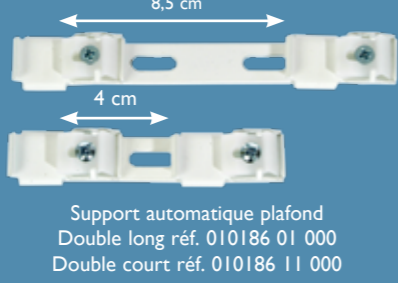

Tringles & fournitures

Composants communs - Rails KS, KSC, DS

Equerres acier

Equerres aluminium renforcées

Mise en oeuvre du retour angulaire 90° assemblé (deux retours par assemblage). réf. 010165 01 000

Aluminium 15 x 20 «laqué blanc» réf. KSP (pose plafond), KSF (pose de face) Avancée pour équerres pose. F3,5 = 3,5 cm - F7,5 = 7,5 cm - F10 = 10 cm
Aluminium 20 x 20 «laqué blanc» réf. KSCP (pose plafond), KSCF (pose de face) face : F1,5 = 1,5 cm (double) - F2,0 = 2,0 cm (double)
Aluminium 12 x 2, tringle plate réf. PL 12x2
Tringle bois diamètre 35 mm (TBI naturel, TB2 noyer ou TB3 blanc)
Tringle ronde acier chromé (TR20 diamètre 20 cm, TR25 diamètre 25 cm)
Autres : À PRÉCISER.