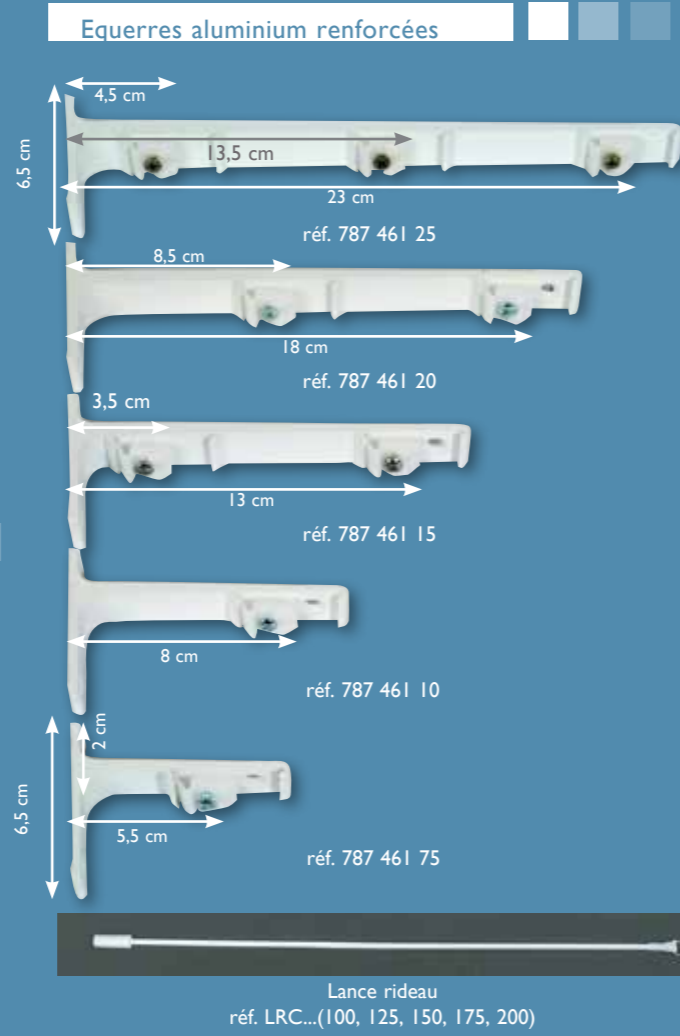

Tringles & fournitures

Composants communs - Rails KS, KSC, DS

Equerres acier

Equerres aluminium renforcées

Mise en oeuvre du retour angulaire 90° assemblé (deux retours par assemblage). réf. 010165 01 000

(3) OURLET DU BAS : Nous confectionnons ainsi : Tissu paresolaire : 10 cm - Occultant : 1 cm - Voilage : plomb 14 g.
Autres dimensions à nous préciser.
(3) BOTTOM HEM : WE MAKE UP THIS : Solar filtering fabric: 10CM - BLACKOUT: 1 CM - VOILES FOR OTHER DIMENSIONS PLEASE SPECIFY.

Aluminium 15 x 20 «laqué blanc» réf. KSP (pose plafond), KSF (pose de face) Avancée pour équerres pose. F3,5 = 3,5 cm - F7,5 = 7,5 cm - F10 = 10 cm
Aluminium 20 x 20 «laqué blanc» réf. KSCP (pose plafond), KSCF (pose de face) face : F1,5 = 1,5 cm (double) - F2,0 = 2,0 cm (double)
Aluminium 12 x 2, tringle plate réf. PL 12x2
Tringle bois diamètre 35 mm (TBI naturel, TB2 noyer ou TB3 blanc)
Tringle ronde acier chromé (TR20 diamètre 20 cm, TR25 diamètre 25 cm)
Autres : À PRÉCISER.