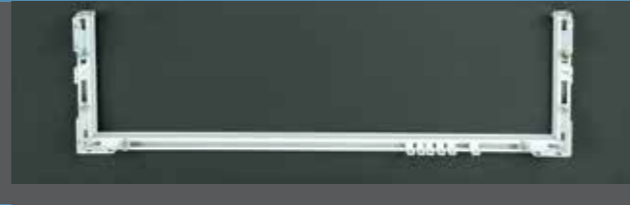

Tringles & fournitures

Composants communs - Rails KS, KSC, DS

Equerres acier

Equerres aluminium renforcées

Mise en oeuvre du retour angulaire 90° assemblé (deux retours par assemblage). réf. 010165 01 000