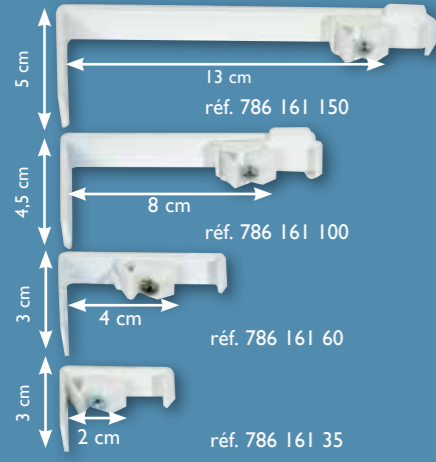

Tringles & fournitures

Composants communs - Rails KS, KSC, DS

Equerres acier

Equerres aluminium renforcées

Mise en oeuvre du retour angulaire 90° assemblé (deux retours par assemblage). réf. 010165 01 000

(1) TRINGLES
Même si vous ne commandez pas la tringle, nous indiquer sa longueur pour déterminer l'ampleur du rideau et le nombre de panneaux par tringle : 1 P ou 2 P (voir ci-contre).
(1) TRACKS : Even if not ordering tracks, please state its length in order to determine the fullness of the curtain and the number of drapes per track. 1P or 2P. (see opposite)

(3) OURLET DU BAS : Nous confectionnons ainsi : Tissu paresolaire : 10 cm - Occultant : 1 cm - Voilage : plomb 14 g.
Autres dimensions à nous préciser.
(3) BOTTOM HEM : WE MAKE UP THIS : Solar filtering fabric: 10CM - BLACKOUT: 1 CM - VOILES FOR OTHER DIMENSIONS PLEASE SPECIFY.

Aluminium 15 x 20 «laqué blanc» réf. KSP (pose plafond), KSF (pose de face) Avancée pour équerres pose. F3,5 = 3,5 cm - F7,5 = 7,5 cm - F10 = 10 cm
Aluminium 20 x 20 «laqué blanc» réf. KSCP (pose plafond), KSCF (pose de face) face : F1,5 = 1,5 cm (double) - F2,0 = 2,0 cm (double)
Aluminium 12 x 2, tringle plate réf. PL 12x2
Tringle bois diamètre 35 mm (TBI naturel, TB2 noyer ou TB3 blanc)
Tringle ronde acier chromé (TR20 diamètre 20 cm, TR25 diamètre 25 cm)
Autres : À PRÉCISER.