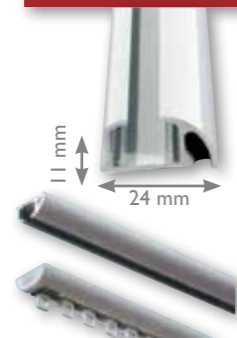

Rail KS 15 x 20 mm - Poids maxi. rideau : 4 kg/ml aluminium laqué blanc

Adaptée à la pose plafond discrète et silencieuse

Poids : 150 grammes par mètre
Aluminium extrudé 6063T5
Dimensions : 14mm x 20 mm

Montage Standard

Accessoires Optionnels

Rail KSC 20 x 20 mm - Poids maxi. rideau : 8 kg/ml aluminium laqué blanc

Pour la pose de rideaux lourds, plus adaptée à une pose de face. Système manuel très résistant, idéal pour les hôtels, écoles, hôpitaux, bureaux...

Poids : 235 grammes par mètre
Aluminium extrudé
Dimensions : 20mm x 20 mm

Montage Standard

Accessoires Optionnels

Rail DS 11 x 24 mm - Poids maxi. rideau : 4 kg/ml aluminium laqué blanc

Plus fine et plus déco, avec un minimum d'encombrement. Le support est invisible.

Poids : 170 grammes par mètre (1,83 onces par pied) Aluminium extrudé 6063T5 Dimensions : 11mm x 24 mm (7/16" x 15/16")

Montage Standard

Accessoires Optionnels

Pour le marché professionnel, une installation simple et rapide, facile à cintrer, glisseurs silencieux.