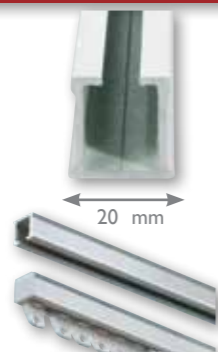

Rail KS 15 x 20 mm - Poids maxi. rideau : 4 kg/ml aluminium laqué blanc

Adaptée à la pose plafond discrète et silencieuse

Poids : 150 grammes par mètre
Aluminium extrudé 6063T5
Dimensions : 14mm x 20 mm

Montage Standard

Accessoires Optionnels

Rail KSC 20 x 20 mm - Poids maxi. rideau : 8 kg/ml aluminium laqué blanc

Pour la pose de rideaux lourds, plus adaptée à une pose de face. Système manuel très résistant, idéal pour les hôtels, écoles, hôpitaux, bureaux...

Poids : 235 grammes par mètre
Aluminium extrudé
Dimensions : 20mm x 20 mm

Montage Standard

Accessoires Optionnels

Rail DS 11 x 24 mm - Poids maxi. rideau : 4 kg/ml aluminium laqué blanc

Plus fine et plus déco, avec un minimum d'encombrement. Le support est invisible.

Poids : 170 grammes par mètre (1,83 onces par pied) Aluminium extrudé 6063T5 Dimensions : 11mm x 24 mm (7/16" x 15/16")

Montage Standard

Accessoires Optionnels

Pour le marché professionnel, une installation simple et rapide, facile à cintrer, glisseurs silencieux.