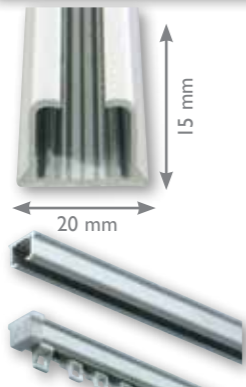

Rail KS 15 x 20 mm - Poids maxi. rideau : 4 kg/ml aluminium laqué blanc

Adaptée à la pose plafond discrète et silencieuse

Poids : 150 grammes par mètre
Aluminium extrudé 6063T5
Dimensions : 14mm x 20 mm

Montage Standard

Accessoires Optionnels

Rail KSC 20 x 20 mm - Poids maxi. rideau : 8 kg/ml aluminium laqué blanc

Pour la pose de rideaux lourds, plus adaptée à une pose de face. Système manuel très résistant, idéal pour les hôtels, écoles, hôpitaux, bureaux...

Poids : 235 grammes par mètre
Aluminium extrudé
Dimensions : 20mm x 20 mm

Montage Standard

Accessoires Optionnels

Rail DS 11 x 24 mm - Poids maxi. rideau : 4 kg/ml aluminium laqué blanc

Plus fine et plus déco, avec un minimum d'encombrement. Le support est invisible.

Poids : 170 grammes par mètre (1,83 onces par pied) Aluminium extrudé 6063T5 Dimensions : 11mm x 24 mm (7/16" x 15/16")

Montage Standard

Accessoires Optionnels

Pour le marché professionnel, une installation simple et rapide, facile à cintrer, glisseurs silencieux.