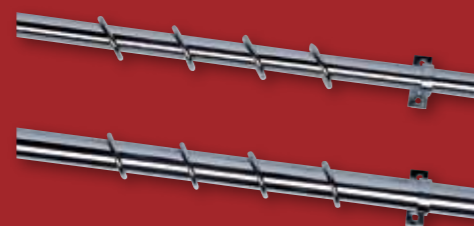

Tringles en Acier Chromé - TR20 & TR25 - Round curtain poles - TR20 & TR25

TR20 : diamètre 20 mm. Tube rond, acier chromé. Livré avec supports face d'avancée 7 cm. (prévoir 3 supports pour longueur supérieur à 2 m). Naissances pour pose entre-murs.

TR25 : diamètre 25 mm. Tube rond, acier chromé. Livré avec supports face d'avancée 7 cm. (prévoir 3 supports pour longueur supérieur à 2 m). Naissances pour pose entre-murs.

TR20 : 20 mm diameter. Steel chrome tube. Supplied with 6 cm wall brackets (3 brackets needed for poles above 2 m). Wall-to-wall splice available.

TR25 : 25 mm diameter. Steel chrome tube. Bracket or splice as above.

TR20 : Diámetro 20 mm. Tubo de acero cromado. Soporte con 6 cm de avance. Prevenir 3 soportes por largos de guía superiores a 2 m). Terminales para instalación entre muros.

TR25 : Diámetro 25 mm. Tubo de acero cromado. Soportes igual que anterior.

Longueur maximum 5 mètres.
Maximum width 5 meter

CONFECTION : voir page...

Adaptée :
• STAN avec anneaux cousus
• TCIO avec sangle et passants